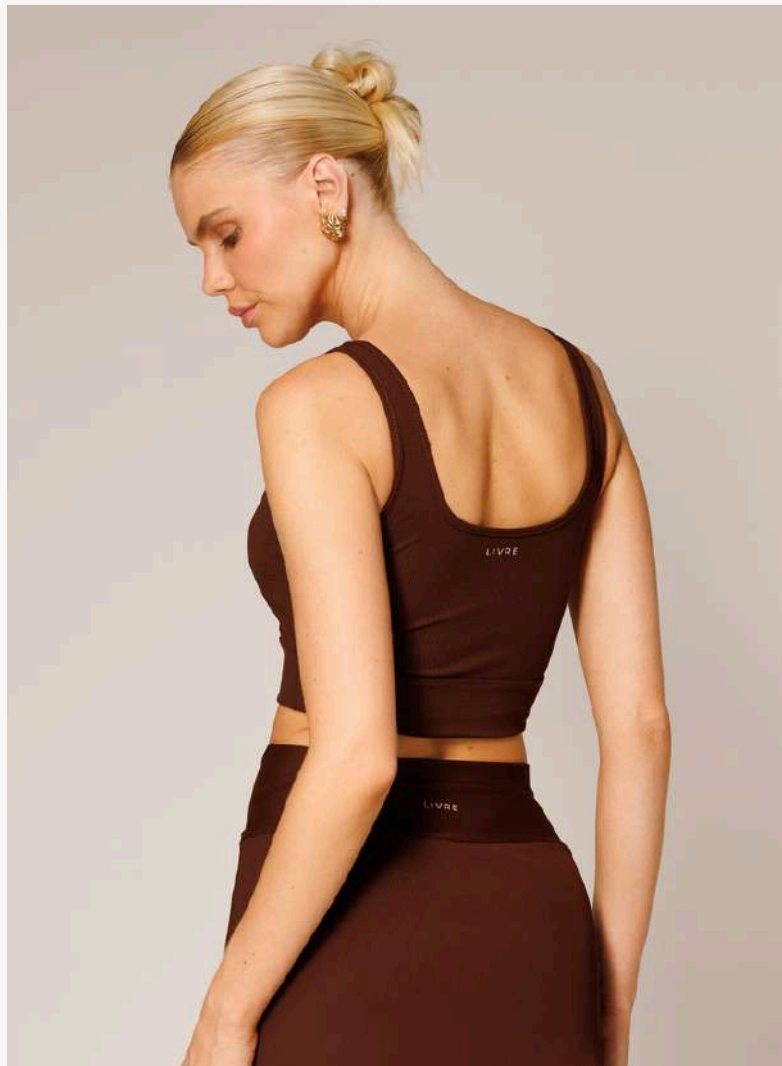

172201

Top Poliamida Canelada Recortes Frente

Off, Azul Bebê, Lilás, Verde Oliva, Marrom, Vinho, Preto

Composição:

96% Poliamida 4% Elastano

Tamanho:

P-M-G-GG