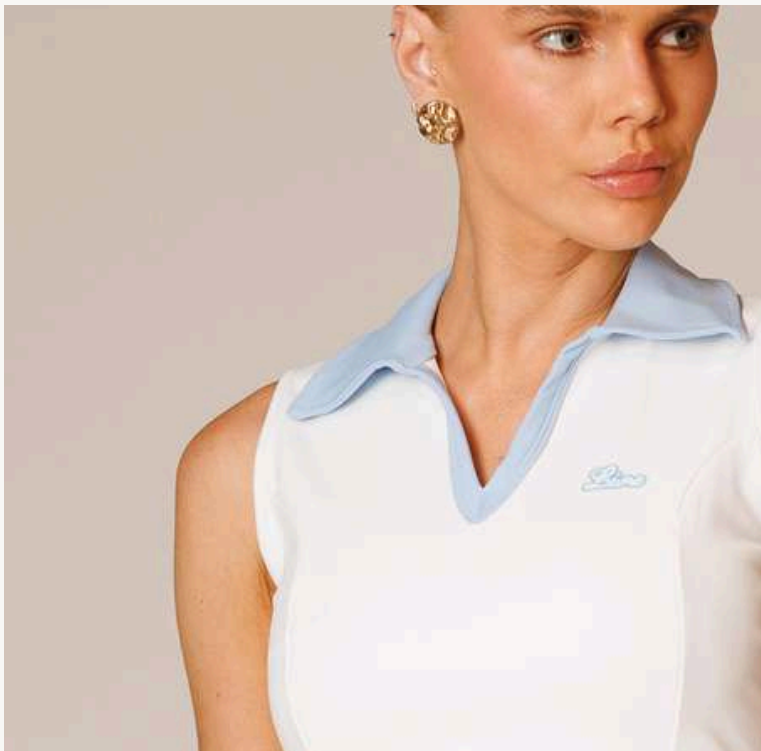

LIVRE
linha leve

LIVRE para abraçar a vida com a roupa que te **liberta**
conecta
conforta
move

172018

Vestido Poliamida Viés Contrastante

Azul Bebê, Lilás, Verde Oliva, Marrom

Composição:

88% Poliamida 12% Elastano

Tamanho:

P-M-G-GG

172331

Regata Polo Poliamida

Off, Azul Bebê, Lilás, Verde Oliva, Marrom

Composição:

88% Poliamida 12% Elastano

Tamanho: