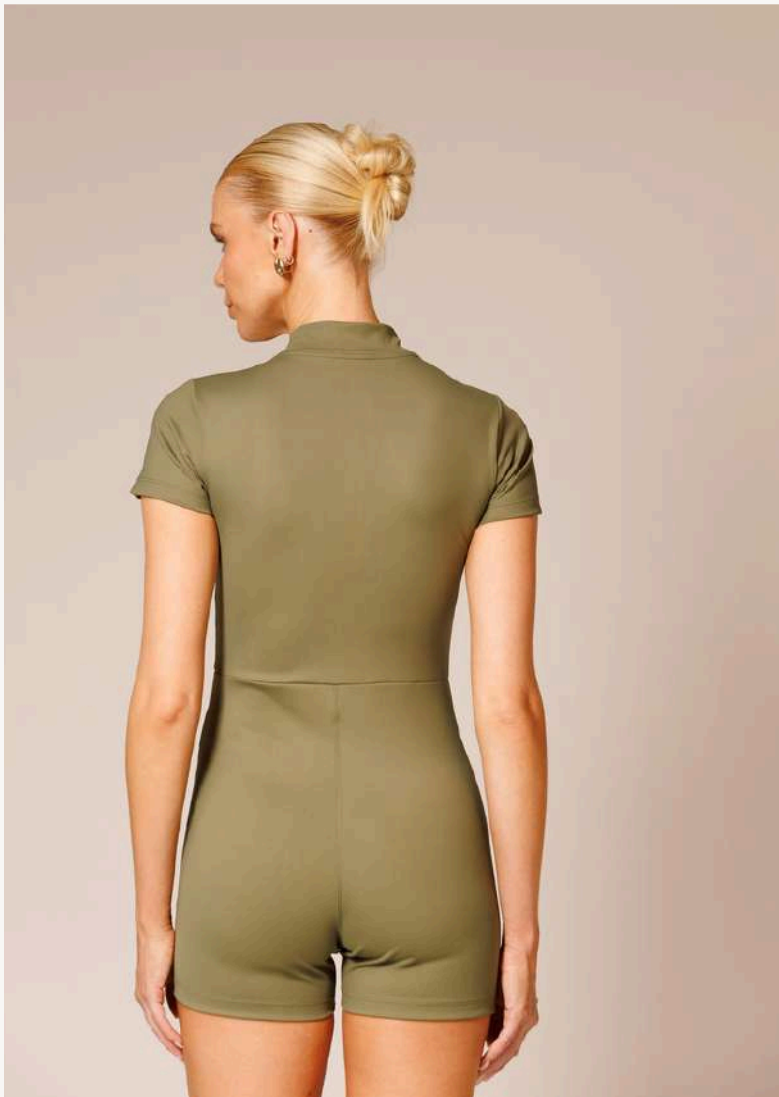

172186

Blusa Poliamida Canelada

Off, Azul Bebê, Lilás, Verde Oliva, Marrom, Vinho, Preto

Composição:

96% Poliamida 4% Elastano

Tamanho:

P-M-G-GG

172187