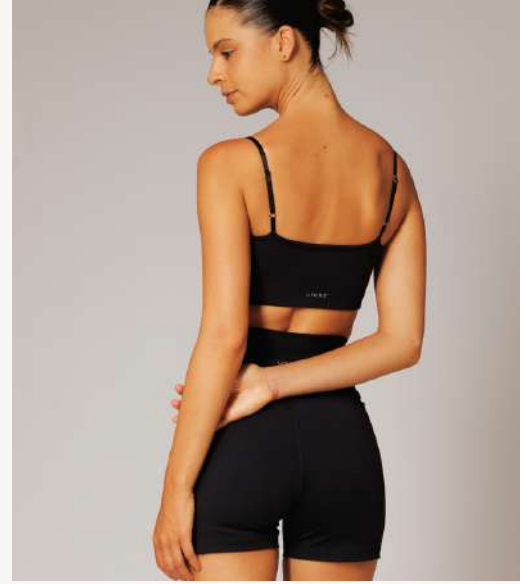

LIVRE
linha leve

LIVRE para abraçar a vida com a roupa que te **liberta**
conecta
conforta
move

172018

Vestido Poliamida Viés Contrastante

Azul Bebê, Lilás, Verde Oliva, Marrom

Composição:

88% Poliamida 12% Elastano

Tamanho:

P-M-G-GG

172331

Regata Polo Poliamida

Off, Azul Bebê, Lilás, Verde Oliva, Marrom

Composição:

88% Poliamida 12% Elastano

Tamanho: