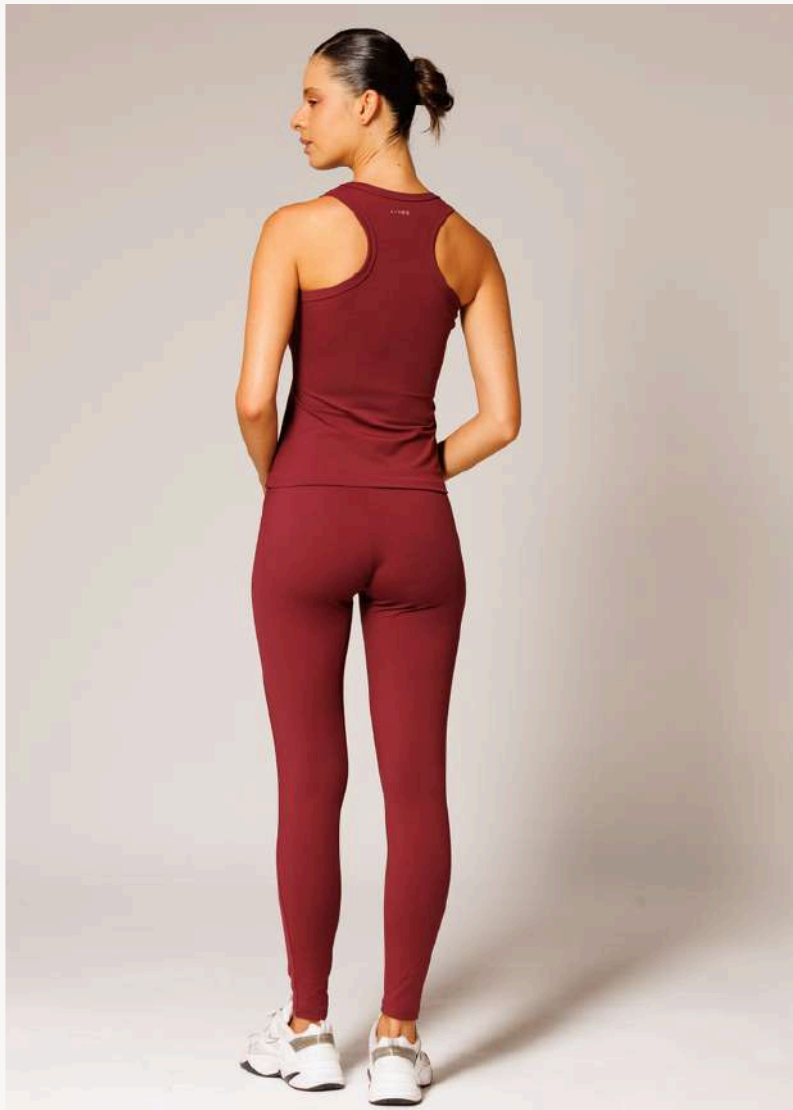

P-M-G-GG

172210 R\$ 79,90

Regata Nadador Poliamida

Off, Azul Bebê, Lilás, Verde Oliva, Marrom, Vinho, Preto

Composição:

88% Poliamida 12% Elastano

Tamanho:

P-M-G-GG