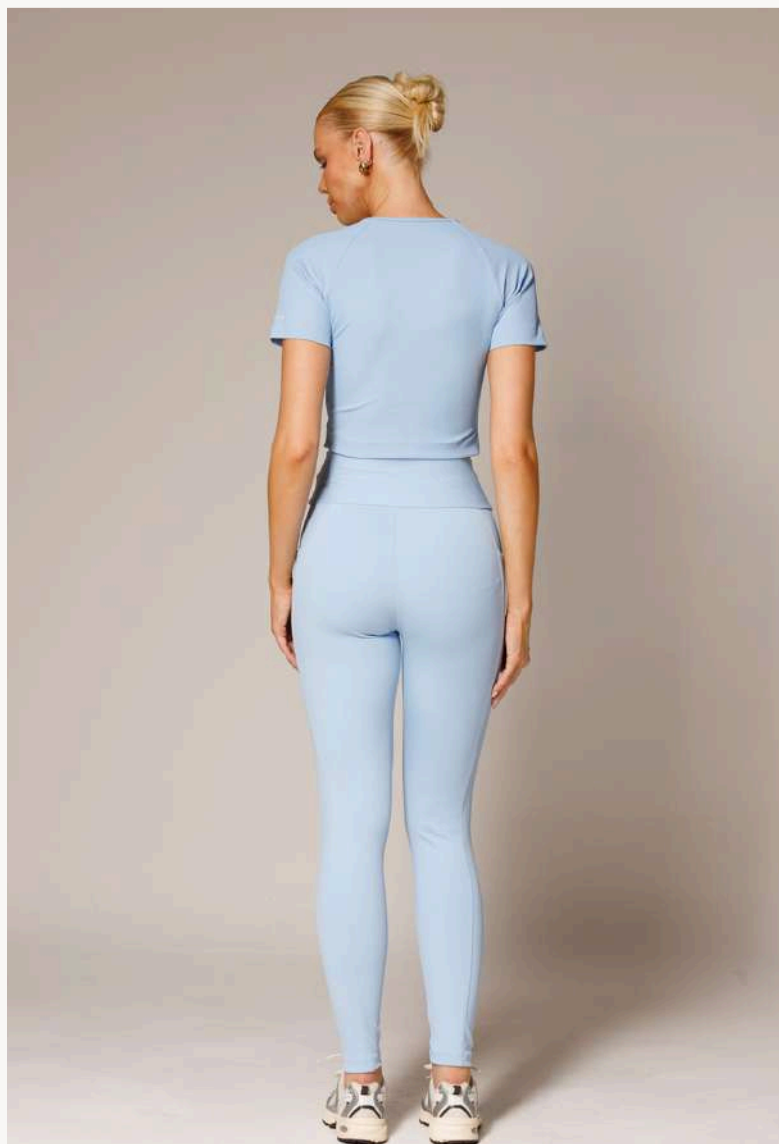

Blusa Poliamida Canelada Raglan

Off, Azul Bebê, Lilás, Verde Oliva, Marrom, Vinho, Preto

Composição:

96% Poliamida 4% Elastano

Tamanho:

P-M-G-GG

172198

Legging Poliamida Lisa Com Bolsos

Azul Bebê, Lilás, Verde Oliva, Marron, Vinho, Preto

Composição:

88% Poliamida 12% Elastano

Tamanho:

P-M-G-GG

172203

Jaqueta Slim Poliamida

Off, Azul Bebê, Lilás, Verde Oliva, Marrom, Vinho, Preto